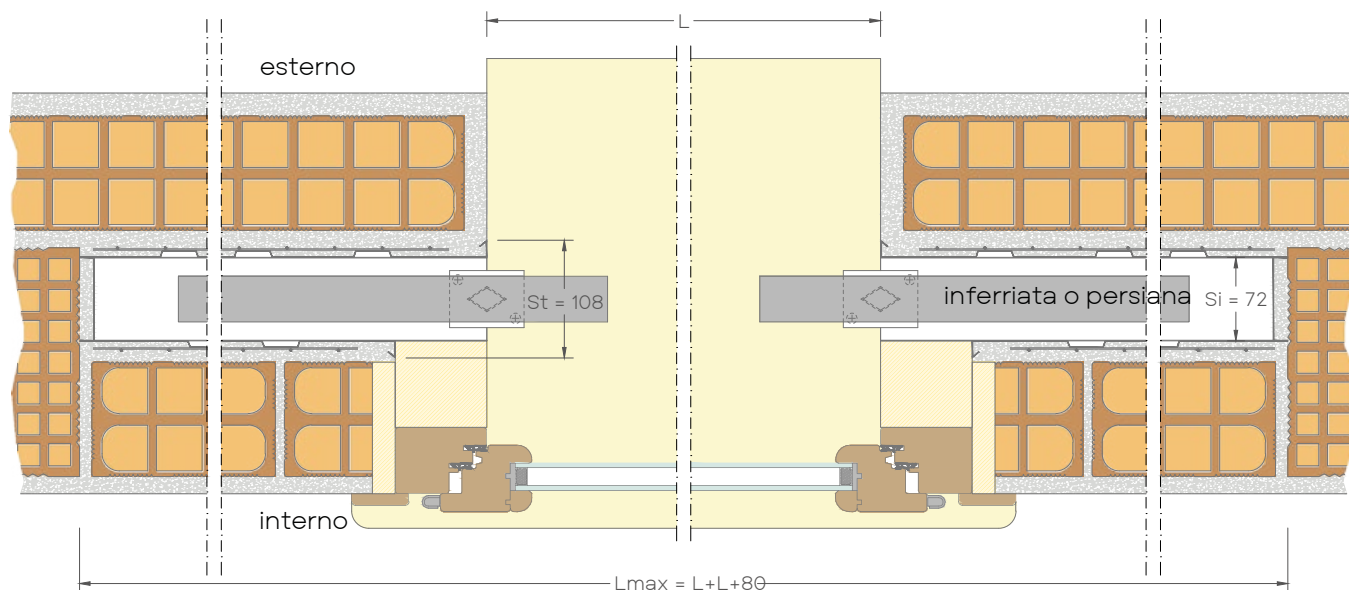

NORMA PROTEX

PROTEGGI LA TUA CASA CON STILE CON NORMA PROTEX

Norma Protex è il control telaio che rende una inferriata o una persiana scorrevole a scomparsa in abbinamento ad un serramento a battente. Con Norma Protex puoi fare a meno delle antiestetiche inferriate/persiane ad anta, ma non rinunci a proteggere la tua casa. È disponibile sia ad anta doppia che unica.

92

LEGENDA	
L _{max}	ingombro max in larghezza
L	larghezza luce passaggio
H _{max}	ingombro max in altezza
H	altezza luce passaggio
St	spessore telaio
Si	sede interna

misure espresse in mm

⚠ AVVERTENZE

- ▶ Spessore massimo inferriata/persiana 50 mm.
- ▶ È possibile realizzare controtelai in L minimo 550 a max 1700, in H minimo 500 a 2900
- ▶ Portata Kit scorrevole 160 kg

LEGENDA	
L_{max}	ingombro max in larghezza
L	larghezza luce passaggio
H_{max}	ingombro max in altezza
H	altezza luce passaggio
St	spessore telaio
Si	sede interna

misure espresse in mm

AVVERTENZE

- ▶ Spessore massimo inferriata/persiana 50 mm.
- ▶ È possibile realizzare controtelai in L minimo 550 a max 1700, in H minimo 500 a 2900
- ▶ Portata Kit scorrevole 160 kg