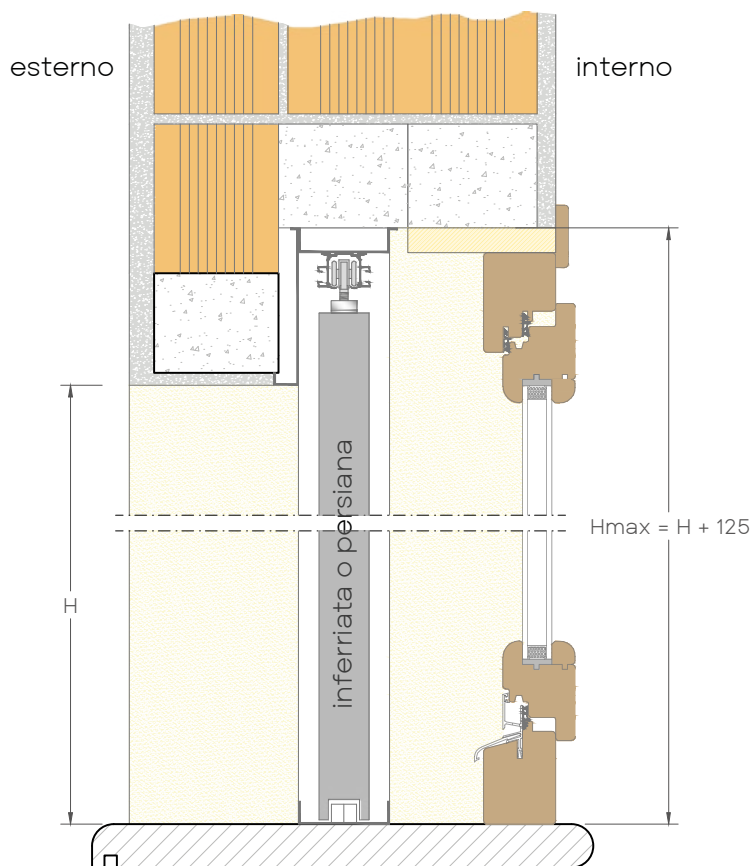

NORMA PROTEX

PROTEGGI LA TUA CASA CON STILE CON NORMA PROTEX

Norma Protex è il control telaio che rende una inferriata o una persiana scorrevole a scomparsa in abbinamento ad un serramento a battente. Con Norma Protex puoi fare a meno delle antiestetiche inferriate/persiane ad anta, ma non rinunci a proteggere la tua casa. È disponibile sia ad anta doppia che unica.

92

LEGENDA	
L _{max}	ingombro max in larghezza
L	larghezza luce passaggio
H _{max}	ingombro max in altezza
H	altezza luce passaggio
St	spessore telaio
Si	sede interna

misure espresse in mm

⚠ AVVERTENZE

- ▶ Spessore massimo inferriata/persiana 50 mm.
- ▶ È possibile realizzare controtelai in L minimo 550 a max 1700, in H minimo 500 a 2900
- ▶ Portata Kit scorrevole 160 kg

LEGENDA	
L_{max}	ingombro max in larghezza
L	larghezza luce passaggio
H_{max}	ingombro max in altezza
H	altezza luce passaggio
St	spessore telaio
Si	sede interna

misure espresse in mm

AVVERTENZE

- ▶ Spessore massimo inferriata/persiana 50 mm.
- ▶ È possibile realizzare controtelai in L minimo 550 a max 1700, in H minimo 500 a 2900
- ▶ Portata Kit scorrevole 160 kg