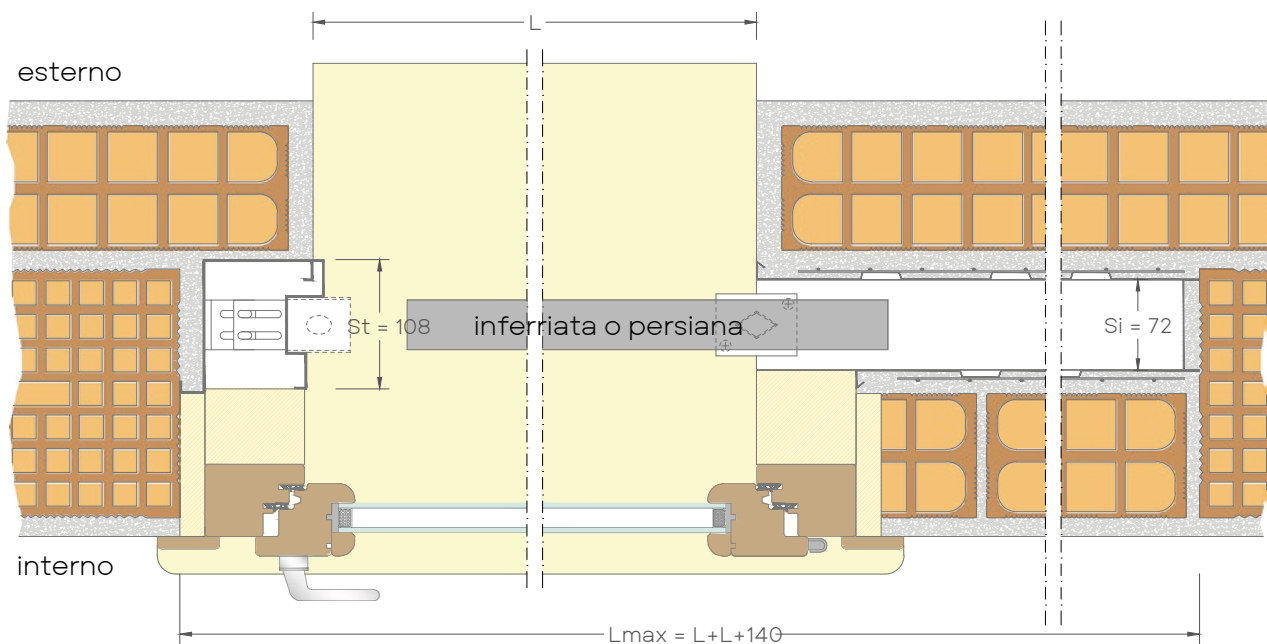

NORMA PROTEX

PROTEGGI LA TUA CASA CON STILE CON NORMA PROTEX

Norma Protex è il control telaio che rende una inferriata o una persiana scorrevole a scomparsa in abbinamento ad un serramento a battente. Con Norma Protex puoi fare a meno delle antiestetiche inferriate/persiane ad anta, ma non rinunci a proteggere la tua casa. È disponibile sia ad anta doppia che unica.

92

LEGENDA	
L _{max}	ingombro max in larghezza
L	larghezza luce passaggio
H _{max}	ingombro max in altezza
H	altezza luce passaggio
St	spessore telaio
Si	sede interna

misure espresse in mm

⚠ AVVERTENZE

- ▶ Spessore massimo inferriata/persiana 50 mm.
- ▶ È possibile realizzare controtelai in L minimo 550 a max 1700, in H minimo 500 a 2900
- ▶ Portata Kit scorrevole 160 kg

LEGENDA	
L_{max}	ingombro max in larghezza
L	larghezza luce passaggio
H_{max}	ingombro max in altezza
H	altezza luce passaggio
St	spessore telaio
Si	sede interna

misure espresse in mm

AVVERTENZE

- ▶ Spessore massimo inferriata/persiana 50 mm.
- ▶ È possibile realizzare controtelai in L minimo 550 a max 1700, in H minimo 500 a 2900
- ▶ Portata Kit scorrevole 160 kg