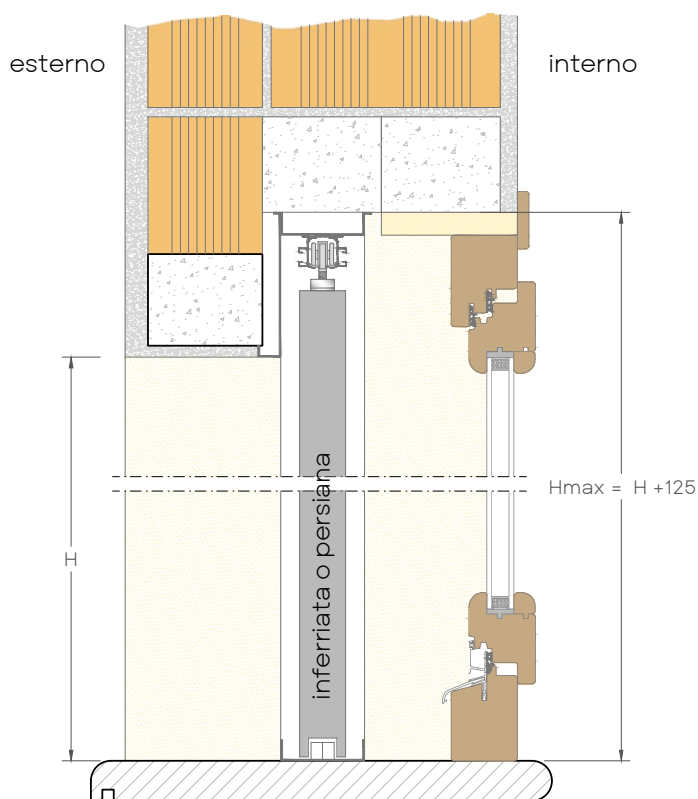

NORMA PROTEX

PROTEGGI LA TUA CASA CON STILE CON NORMA PROTEX

Norma Protex è il control telaio che rende una inferriata o una persiana scorrevole a scomparsa in abbinamento ad un serramento a battente. Con Norma Protex puoi fare a meno delle antiestetiche inferriate/persiane ad anta, ma non rinunci a proteggere la tua casa. È disponibile sia ad anta doppia che unica.

92

LEGENDA	
L _{max}	ingombro max in larghezza
L	larghezza luce passaggio
H _{max}	ingombro max in altezza
H	altezza luce passaggio
St	spessore telaio
Si	sede interna

misure espresse in mm

⚠ AVVERTENZE

- ▶ Spessore massimo inferriata/persiana 50 mm.
- ▶ È possibile realizzare controtelai in L minimo 550 a max 1700, in H minimo 500 a 2900
- ▶ Portata Kit scorrevole 160 kg

LEGENDA	
L_{max}	ingombro max in larghezza
L	larghezza luce passaggio
H_{max}	ingombro max in altezza
H	altezza luce passaggio
St	spessore telaio
Si	sede interna

misure espresse in mm

AVVERTENZE

- ▶ Spessore massimo inferriata/persiana 50 mm.
- ▶ È possibile realizzare controtelai in L minimo 550 a max 1700, in H minimo 500 a 2900
- ▶ Portata Kit scorrevole 160 kg